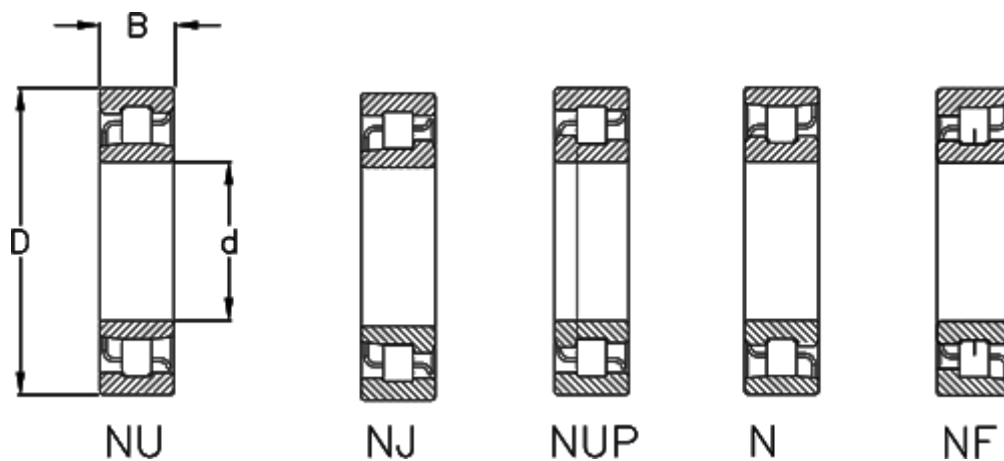

Varenummer: 571211005302  
Beskrivelse: NSK Cylindrisk rulleleje NU 2222W CM

## Mål

= Flere måldata: Hent PDF katalog under dokumenter

B = 53

D = 200

d = 110

Type = 2222W